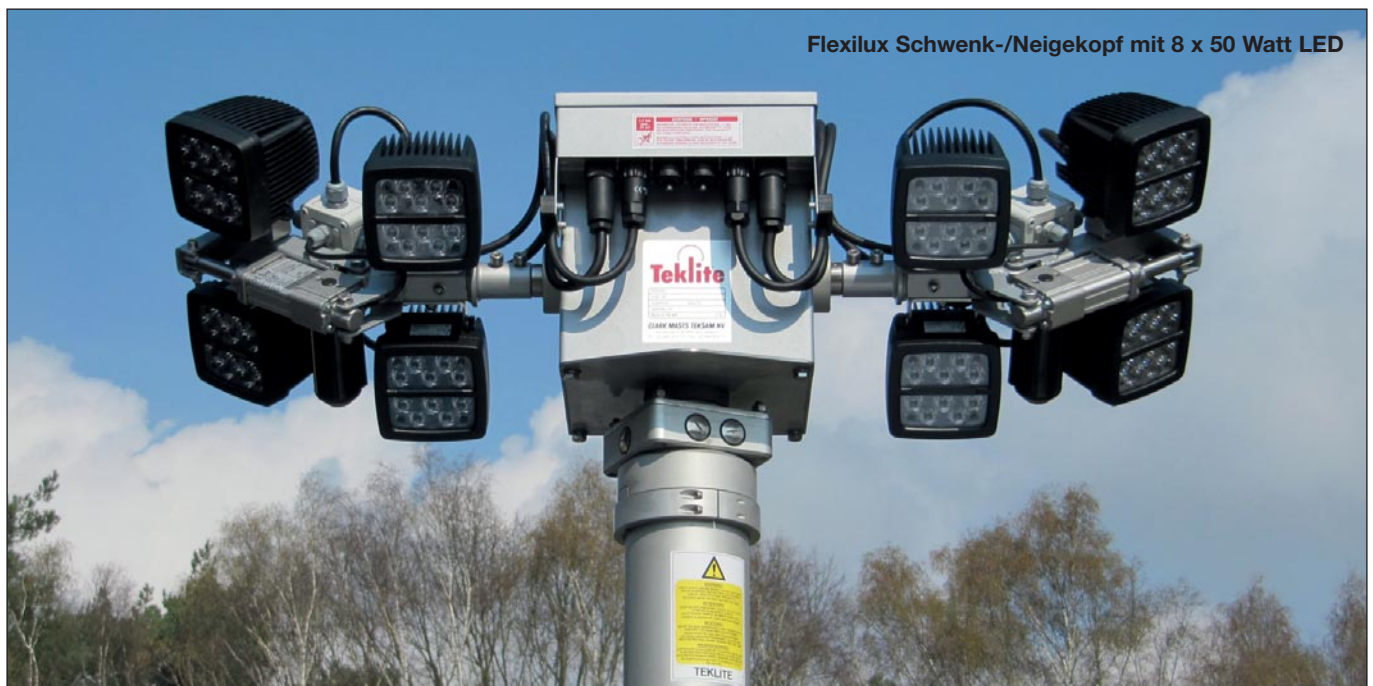

flexilux

Schwenk-/Neigekopf

*Teklite präsentiert den "flexilux" Schwenk-/Neigekopf,
geeignet für TF 400XE & RRTM-ES
Beleuchtungssysteme*

NEU

Mit "flexilux" können Sie sich auf
ihre Arbeit "konzentrieren"

MOBILE-, TRAGBARE-, NOTFALL-BELEUCHTUNG

Flexilux Fokus Einstellungen

Mit dem "flexilux" Schwenk-/Neigekopf können Sie den Fokus der Scheinwerfer zwischen Fernausleuchtung und Nahfeldausleuchtung variieren.

FLEXILUX "FERNLICHT" POSITION (-5°)

FLEXILUX "STANDARD" POSITION (0°)

FLEXILUX "NAHFELDAUSLEUCHTUNG" POSITION (+35°)

Leuchtauswahl

Kat. Nr.	Modell	Volt	Ampere	Lumen
38510	8 x 35 Watt Xenon mit Fokus 12 Volt	24	12	28.000
38515	8 x 35 Watt Xenon mit Fokus 24 Volt	24	12	28.000
38470	8 x 43 Watt LED mit Fokus 12 Volt	12/24	32/16	24.000
38475	8 x 43 Watt LED mit Fokus 24 Volt	12/24	32/16	24.000
38460	8 x 50 Watt LED mit Fokus 12 Volt	12/24	36/18	29.600
38465	8 x 50 Watt LED mit Fokus 24 Volt	12/24	36/18	29.600
38520	8 x 70 Watt LED mit Fokus 12 Volt	12/24	46/23	36.000
38525	8 x 70 Watt LED mit Fokus 24 Volt	12/24	46/23	36.000
38530	8 x 80 Watt LED mit Fokus 12 Volt	12/24	56/28	56.000
38535	8 x 80 Watt LED mit Fokus 24 Volt	12/24	56/28	56.000

MOBILE-, TRAGBARE-, NOTFALL-BELEUCHTUNG

Fernbedienungen

Kabel-Fernbedienung

Funktionen

- Mast ausfahren
- Beleuchtung links (Leuchten 1) und rechts (Leuchten 2) EIN/AUS schalten
- Rundumkennleuchte
- Drehen/Schwenken der Scheinwerfer in die gewünschte Position
- Fokus (-5° zu +35°)
- Automatische Parkposition (auch nach Lösen der Handbremse)